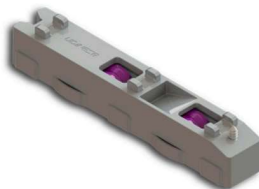

ROLDIPLUS200

ROLDANA UDIPLUS
ATÉ 200KG