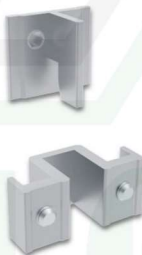

SP803

TRAVA FOLHA FIXA