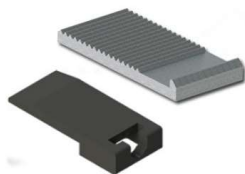

**SP803**

TRAVA FOLHA FIXA

**TRA011**

LINGUETA CONCHA

**TRA013**

LINGUETA FLARE

## BRAÇO JANELA MAXIM-AR

CÓDIGO	"A"	FOLHA (mm)		LARG.	CARGA
		MÍN.	MÁX.		
<b>BRA766</b>	350	350	600	1500	22
<b>BRA767</b>	600	600	1000	1500	35
<b>BRA768</b>	950	950	1200	1500	45

**FECHO CONCHA FLARE 220**