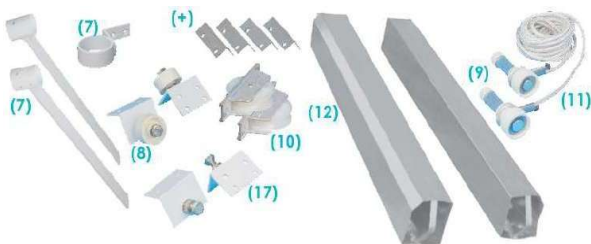

**00104**

GUIA DESLIZANTE  
SIMPLES

**00204**

GUIA DESLIZANTE  
DUPLO

**100109**

SUPORTE DO KIT  
MOTOR

**100101**

KIT PORTÃO DE ELEVÇÃO

O QUE CONTÉM NO KIT:

- (07) HASTES COM OLHAL
- (08) 02 SUPORTES COM ROLAMENTO
- (09) 02 PINOS GUIA COM ROLAMENTO
- (10) 02 ROLDANAS DE NYLON
- (11) 02 CABOS DE CORDA DE 2 METROS COM BUCHA DE NYLON
- (12) 2 CAIXAS PARA PESO DE AÇO ZINCADO
- (17) 02 CONEXÕES PARA HASTE
- (+) 04 CANEXÕES CANTONEIRAS, FIXAÇÃO DE PARAFUSOS, PORCAS E ARRUELAS EM INOX E REBITE

**ESPERA ENCAIXE**

ESFERA PARA PC002 E  
PC003

**ESFERA SOBREPOR**

ESPERA PARA PC010 E  
TG072