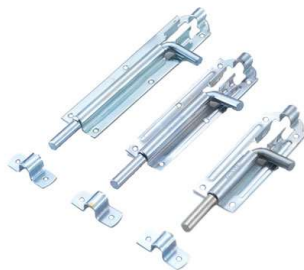

O QUE CONTÉM NO KIT:

- (07) HASTES COM OLHAL
- (08) 02 SUPORTES COM ROLAMENTO
- (09) 02 PINOS GUIA COM ROLAMENTO
- (10) 02 ROLDANAS DE NYLON
- (11) 02 CABOS DE CORDA DE 2 METROS COM BUCHA DE NYLON
- (12) 2 CAIXAS PARA PESO DE AÇO ZINCADO
- (17) 02 CONEXÕES PARA HASTE
- (+) 04 CANEXÕES CANTONEIRAS, FIXAÇÃO DE PARAFUSOS, PORCAS E ARRUELAS EM INOX E REBITE

**ESPERA ENCAIXE**

ESFERA PARA PC002 E  
PC003

**ESFERA SOBREPOR**

ESPERA PARA PC010 E  
TG072

## FERROLHOS

CÓDIGO	TAMANHO
<b>FERR699</b>	1,5 POLEGADA (4CM)
<b>FERR701</b>	2 POLEGADA (5CM)
<b>FERR709</b>	4 POLEGADA (10CM)
<b>FERR710</b>	6 POLEGADA (15CM)
<b>FERR728</b>	8 POLEGADA (20CM)