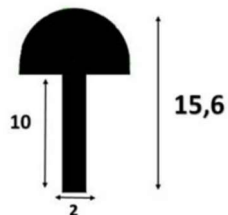

2035

1,10 KG/BR