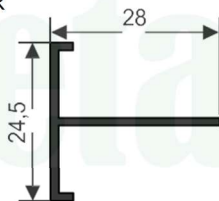

CM008

1,10 KG/BR