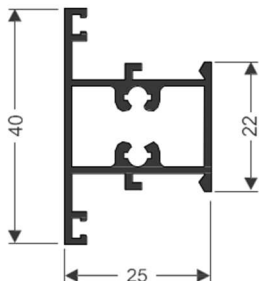

25026

2,90 KG/BR