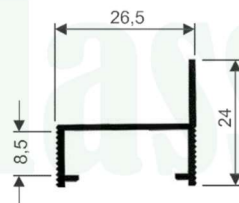

CM063

1,20 KG/BR