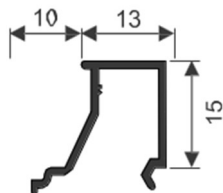

SU103

0,84 KG/BR