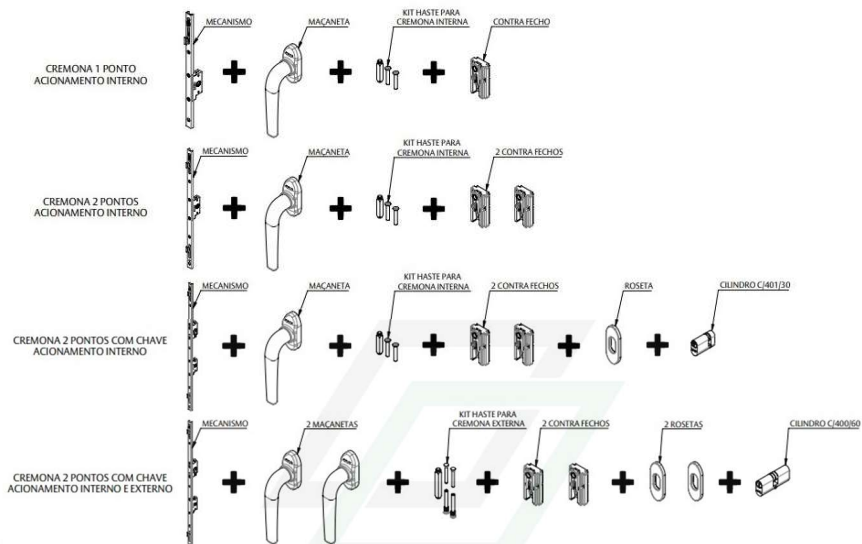

ITENS QUE ESTÃO INCLUSOS NO KIT CREMONA

LINHA SUPREMA E GOLD

KIT TELA MOSQUETEIRA