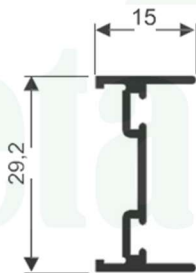

25021

1,35 KG/BR