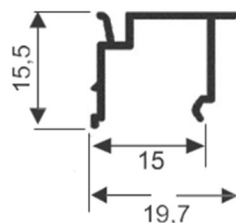

SU203

0,90 KG/BR