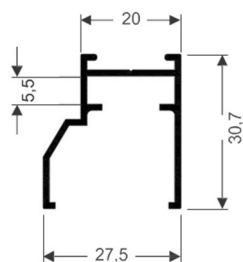

20212

2,00 KG/BR