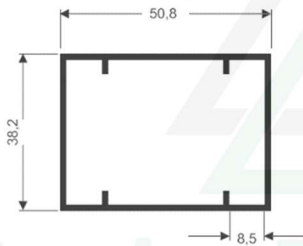

PC002
3,40 KG/BR

PC002LV
2,50 KG/BR

PC003
6,60 KG/BR

PC003LV
5,20 KG/BR

PC004
4,50 KG/BR

PC004LV
3,50 KG/BR

CÓDIGO	MILÍMETRO		POLEGADAS		PESO KG/BR
	A	e	A	e	
TQ002	12,7	1,59	1/2	1/16	1,2
TQ009	25,4	1,59	1	1/16	2,4
TQ009LV	25,4	1	1	----	1,7
TQ012	31,75	1,59	1. 1/4	1/16	3,1
TQ013	38,1	1,2	1. 1/2	3/64	2,6
TQ017	50,8	1,8	2	5/64	5,3
TQ017LV	50,8	1	2	----	3,3
TQ034	101,6	2,5	4	2/50	17
TQ034LV	101,6	2	4	3/64	14
TQ034P	101,6	3,18	4	1/8	21

CÓDIGO	MILÍMETRO			POLEGADAS			PESO KG/BR
	A	B	e	A	B	e	
TG074	25,40	12,70	1,00	1	1/2	1/25	1,00
TG074LV	25,40	12,70	0,80	1	1/2	1/32	0,90
TG004	50,80	12,70	1,59	2	1/2	1/6	3,10
TG004LV	50,80	12,70	1,00	2	1.2	3/64	1,80
TG073	50,80	25,40	1,00	2	1	1/25	2,20
TG073LV	50,80	25,40	0,80	2	1	1/32	1,90
TG027	76,20	38,10	1,59	3	1. 1/2	1/6	5,75
TG021	101,60	50,80	3,17	4	2	1/8	16,00
TG072	101,60	50,80	1,70	4	2	5/64	8,20
TG072LV	101,60	50,80	1,40	4	2	2/36	6,50
TG600	152,40	50,80	3,17	6	2	1/8	21,00
TG600LV	152,40	50,80	1,59	6	2	1/6	12,00