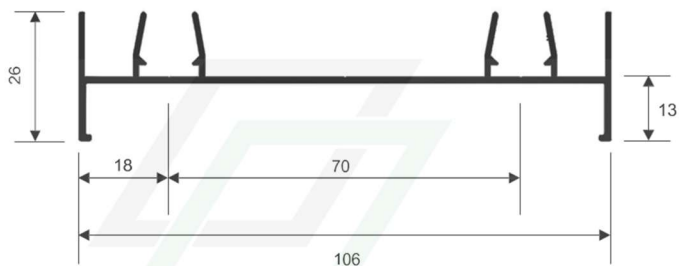

SU013

4,60 KG/BR