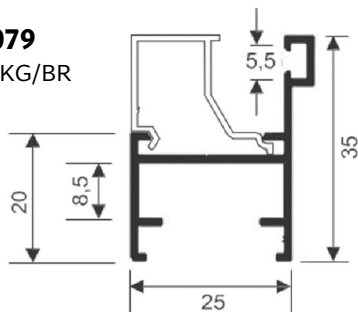

SU079

2,05 KG/BR