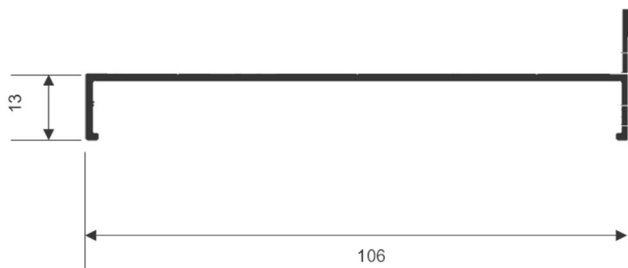

SU012

3,20 KG/BR