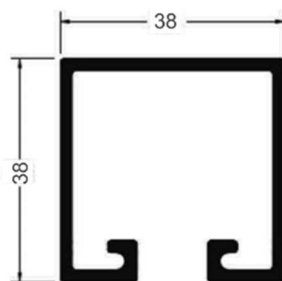

DS152

4,80 KG/BR