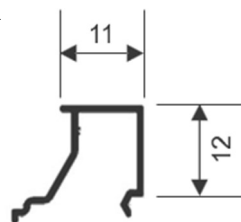

SU102

0,70 KG/BR