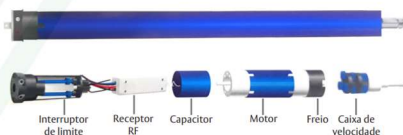

MAR50-220 (UDM35R/45R)

MOTOR INTEGRADA COM CONTROLE
REMOTO 50KG - 60MM