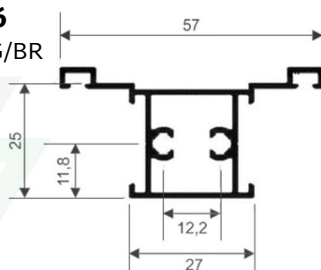

SU086

3,60 KG/BR