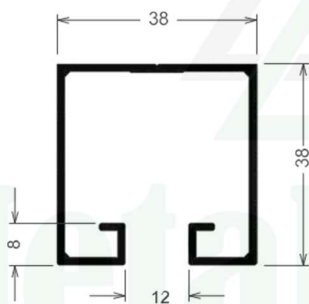

**ME024**

2,25 KG/BR

**PC007**

1,00 KG/BR - 2M

**PC008**

0,90 KG/BR - 2M

FECHO CONCHA	70
KIT CREMONA	73
KIT TELA MOSQUETEIRA	74
DIVERSOS	75
LINHA 25	77
MÓDULO PRÁTICO (MP)	78
SUPREMA	79
GOLD	83
FECHO CONCHA FLARE	87
INTEGRADA	88
PORTÃO	92
ENVIDRAÇAMENTO DE SACADA	94
GUARDA CORPO	95
FACHADA DE VIDRO	96
GUARNIÇÕES	99
FITA VEDADORA	101
FITA VEDADORA ADESIVA	101
ESPUMA ADESIVA EM EVA	102