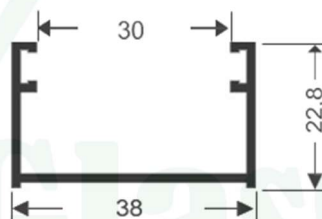

**ME024**

2,25 KG/BR

**PC007**

1,00 KG/BR - 2M

**PC008**

0,90 KG/BR - 2M

FECHO CONCHA	70
KIT CREMONA	73
KIT TELA MOSQUETEIRA	74
DIVERSOS	75
LINHA 25	77
MÓDULO PRÁTICO (MP)	78
SUPREMA	79
GOLD	83
FECHO CONCHA FLARE	87
INTEGRADA	88
PORTÃO	92
ENVIDRAÇAMENTO DE SACADA	94
GUARDA CORPO	95
FACHADA DE VIDRO	96
GUARNIÇÕES	99
FITA VEDADORA	101
FITA VEDADORA ADESIVA	101
ESPUMA ADESIVA EM EVA	102