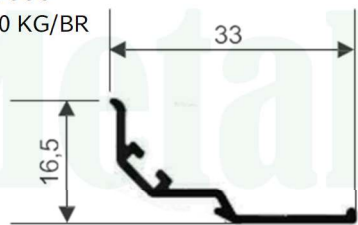

SU083

0,90 KG/BR