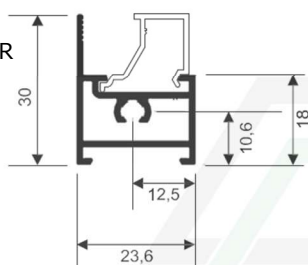

SU082

2,30 KG/BR