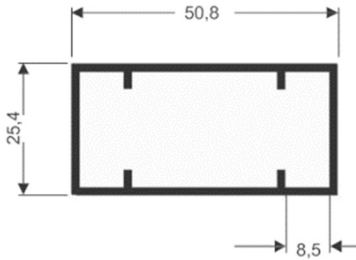

PC002
3,40 KG/BR

PC002LV
2,50 KG/BR