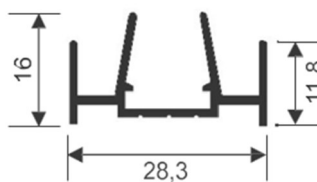

SU291

1,50 KG/BR