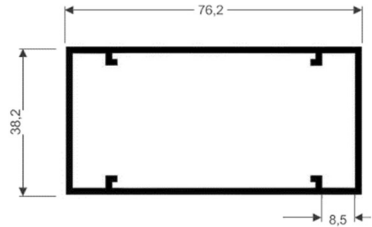

PC003
6,60 KG/BR

PC003LV
5,20 KG/BR