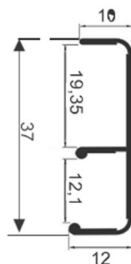

RM002

1,20 KG/BR