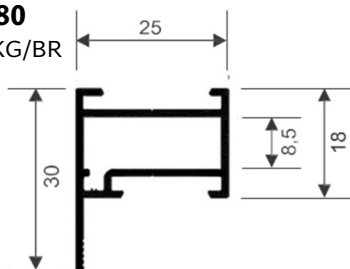

SU080

2,15 KG/BR