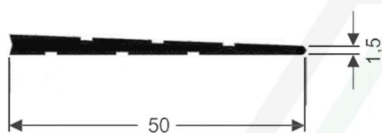

CL011

1,00 KG/BR – 3m