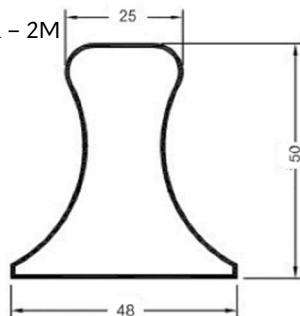

**ME024**

2,25 KG/BR

**PC007**

1,00 KG/BR - 2M

**PC008**

0,90 KG/BR - 2M

FECHO CONCHA	70
KIT CREMONA	73
KIT TELA MOSQUETEIRA	74
DIVERSOS	75
LINHA 25	77
MÓDULO PRÁTICO (MP)	78
SUPREMA	79
GOLD	83
FECHO CONCHA FLARE	87
INTEGRADA	88
PORTÃO	92
ENVIDRAÇAMENTO DE SACADA	94
GUARDA CORPO	95
FACHADA DE VIDRO	96
GUARNIÇÕES	99
FITA VEDADORA	101
FITA VEDADORA ADESIVA	101
ESPUMA ADESIVA EM EVA	102