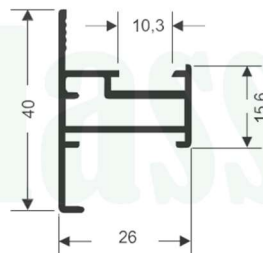

MM375

2,60 KG/BR