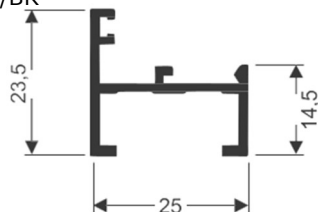

25027

1,60 KG/BR