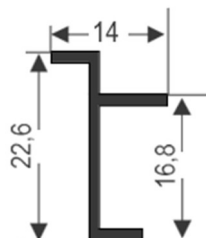

DS036

0,90 KG/BR