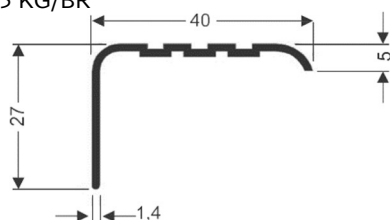

ME013

1,75 KG/BR