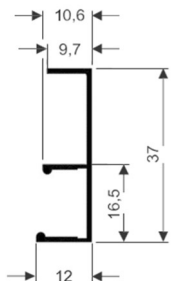

MP347

1,21 KG/BR