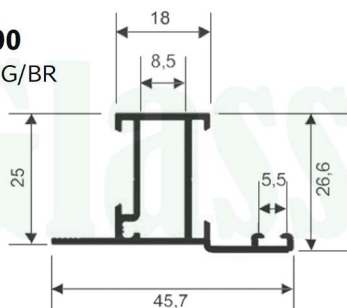

SU200

2,70 KG/BR