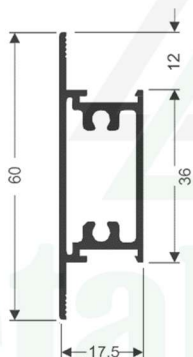

MP332

3,70 KG/BR