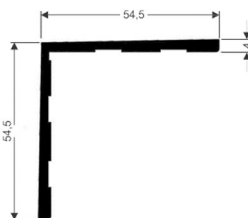

CL007

2,90 KG/BR – 3m