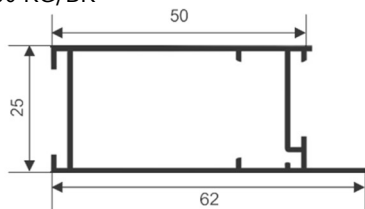

SU111

4,00 KG/BR