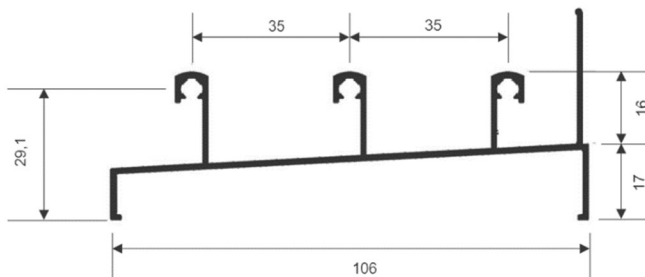

SU011

5,90 KG/BR