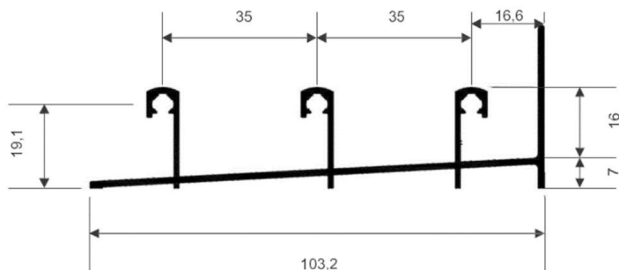

SU230

5,70 KG/BR